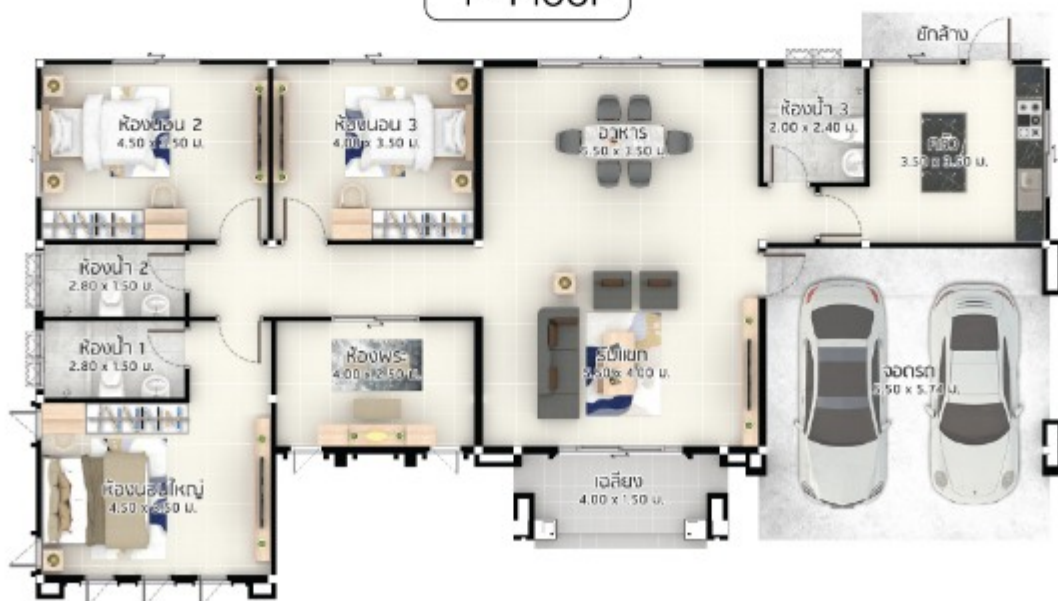

FLOOR PLAN

1st Floor

Trendy HOME

สร้างบ้านสุดคุ้ม ดีไซน์โดน เพื่อคน New Gen