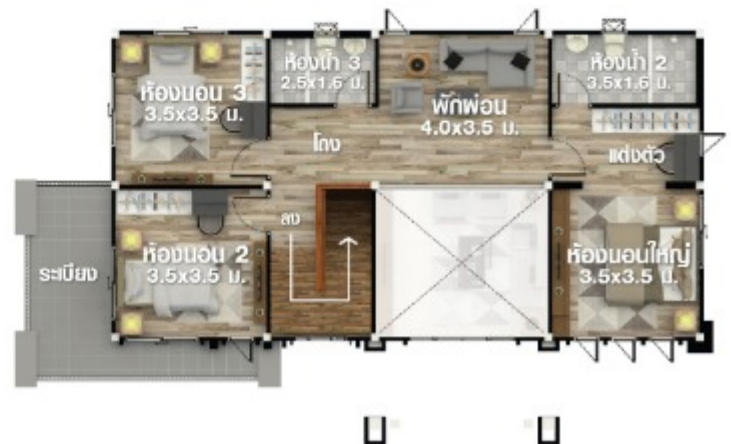

GRAND DELUXE 03

GRAND DELUXE SERIES

GRAND DELUXE SERIES

พื้นที่ใช้สอย : 240.00 ตร.ม.   ขนาดที่ดิน (ตร.ม.) : 18.50 x 13.00 ม.
ขนาดอาคาร : 15.50 x 9.00 ม.   ขนาดที่ดิน (ตร.วา) : 60 ตร.วา

4   3   2

FLOOR PLAN

1st Floor

2nd Floor

Trendy HOME

สร้างบ้านสุดคุ้ม ดีไซน์โดน เพื่อคน New Gen