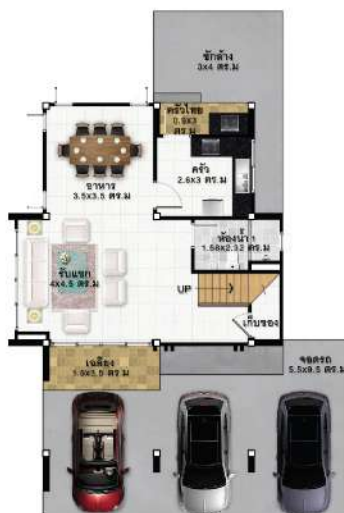

TREND LIGHT 07 TYPE B

TREND LIGHT SERIES

TREND LIGHT SERIES

พื้นที่ใช้สอย : 297.00 ตร.ม.   ขนาดที่ดิน (ตร.ม.) : 14.50 x 17.00 ม.
ขนาดอาคาร : 08.50 x 11.00 ม.   ขนาดที่ดิน (ตร.วา) : 62 ตร.วา

FLOOR PLAN

1st Floor

2nd Floor

3rd Floor

สร้างบ้านสุดคุ้ม ดีไซน์โดน เพื่อคน New Gen